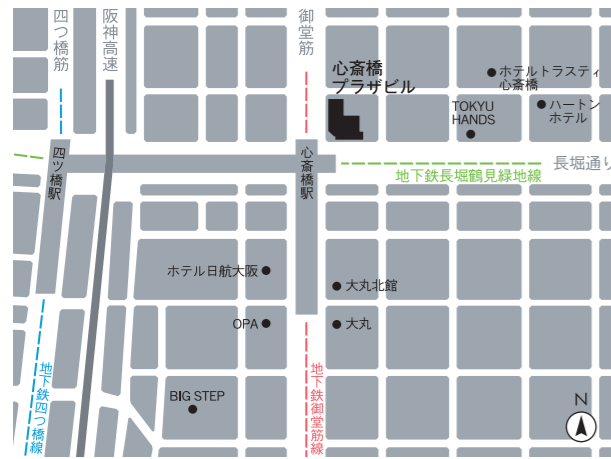

心齋橋駅直結

市内各主要駅までスムーズなアクセス

MAP

ACCESS

▶ 地下鉄御堂筋線「心齋橋」駅より

「なんば」駅まで約**2分** — JR線、阪神線、南海・近鉄線へ

「梅田」駅まで約**6分** — JR線、阪急線へ、阪神線へ

「淀屋橋」駅まで約**4分** — 京阪線へ

「新大阪」駅まで約**12分** — 新幹線へ

※所要時間は、乗車時間で時間帯により異なる場合があります。また乗り継ぎ時間を含みません。

華やかな都会の中心に颯爽と佇むファーストクラスビル

SHINSAIBASHI PLAZA BLDG.